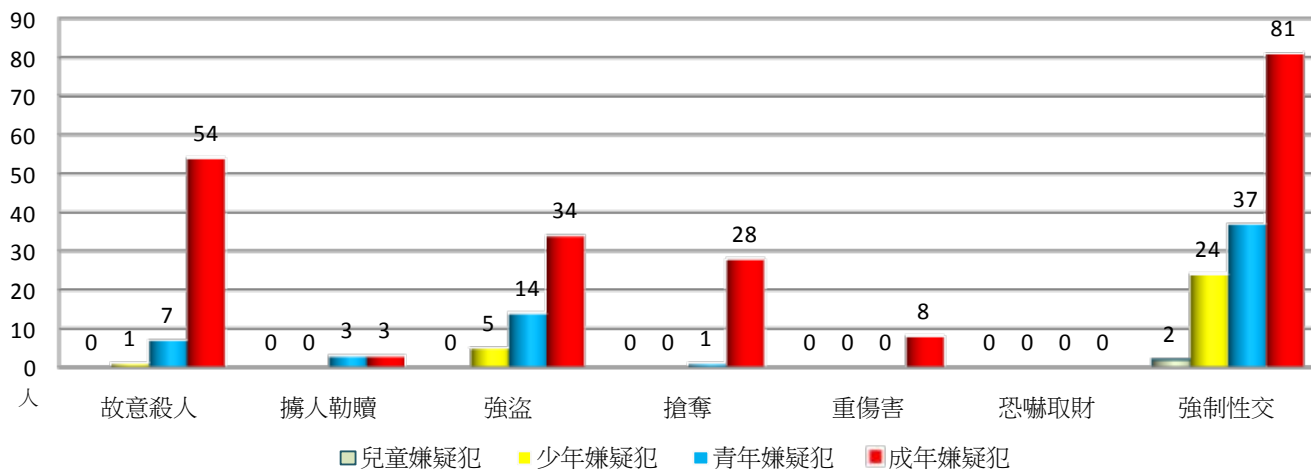

統計通報—臺南市暴力犯罪概況

全國 104 年暴力犯罪概況：

104 年全國暴力犯罪案件 1,956 件、破獲率為 102.66%，較 103 年暴力犯罪案件 2,289 件減少 333 件(-14.55%)、破獲率 97.60%增加 5.06 個百分點；104 年全國暴力犯罪案件中以強制性交 745 件最多，占 38.09%，故意殺人 442 件次之，占 22.60%，強盜 381 件再次之，占 19.48%。

本市暴力犯罪概況：

1. 104 年本市暴力犯罪案件 257 件、破獲率為 99.61%，較 103 年暴力犯罪案件 314 件減少 57 件(-18.15%)、破獲率 96.82%增加 2.79 個百分點；104 年暴力犯罪案件中以強制性交 136 件最多，占 52.92%，搶奪 45 件次之，占 17.51%，故意殺人 37 件再次之，占 14.40%。
2. 104 年本市暴力犯罪嫌疑犯 302 人，較 103 年 360 人減少 58 人(-16.11%)，其中成年嫌疑犯 208 人最多，占 68.87%，青年嫌疑犯 62 人次之，占 20.53%。
3. 104 年暴力犯罪兒童嫌疑犯 2 人，案件類型皆為強制性交；少年嫌疑犯 30 人，涉入強制性交案件者 24 人最多，占 80.00%，強盜 5 人次之，占 16.67%；青年嫌疑犯 62 人，涉入強制性交案件者 37 人最多，占 59.68%，強盜 14 人次之，占 22.58%；成年嫌疑犯 208 人，涉入強制性交案件者 81 人最多，占 38.94%，故意殺人 54 人次之，占 25.96%。

六都暴力犯罪之比較：

104 年六都暴力犯罪合計 1,254 件，占全國 64.11%，其中以臺北市 273 件最多，占全國 13.96%，主要犯罪類型為強制性交及故意殺人；新北市 270 件排名第二高，占全國 13.80%，主要犯罪類型為強制性交、強盜及搶奪；本市 257 件排名第三高，占全國 13.14%，主要犯罪類型為強制性交及強奪；桃園市 108 件最少，占全國 5.52%，主要犯罪類型為故意殺人及強盜。

圖1、104年臺南市暴力犯罪嫌疑犯

表1、104年六都暴力犯罪概況

資料項目		全國	新北市	臺北市	桃園市	臺中市	臺南市	高雄市
103年	發生數(件)	2,289	339	374	118	156	314	227
	破獲率(%)	97.60	99.71	100.27	92.37	96.15	96.82	92.51
104年	發生數(件)	1,956	270	273	108	153	257	193
	破獲率(%)	102.66	107.04	101.83	100.93	107.19	99.61	95.85
故意殺人	發生數(件)	442	49	72	34	33	37	42
	破獲率(%)	99.77	110.20	93.06	102.94	96.97	105.41	100.00
擄人勒贖	發生數(件)	7	1	2	-	1	1	-
	破獲率(%)	100.00	100.00	100.00	-	100.00	100.00	-
強盜	發生數(件)	381	68	24	32	31	36	44
	破獲率(%)	104.46	95.59	133.33	103.13	112.90	108.33	97.73
搶奪	發生數(件)	359	68	35	13	37	45	84
	破獲率(%)	99.72	104.41	97.14	84.62	105.41	80.00	95.24
重傷害	發生數(件)	22	4	2	3	5	2	2
	破獲率(%)	104.55	100.00	150.00	100.00	100.00	100.00	100.00
恐嚇取財	發生數(件)	-	-	-	-	-	-	-
	破獲率(%)	-	-	-	-	-	-	-
強制性交	發生數(件)	745	80	138	26	46	136	21
	破獲率(%)	104.83	117.50	101.45	103.85	113.04	102.21	85.71